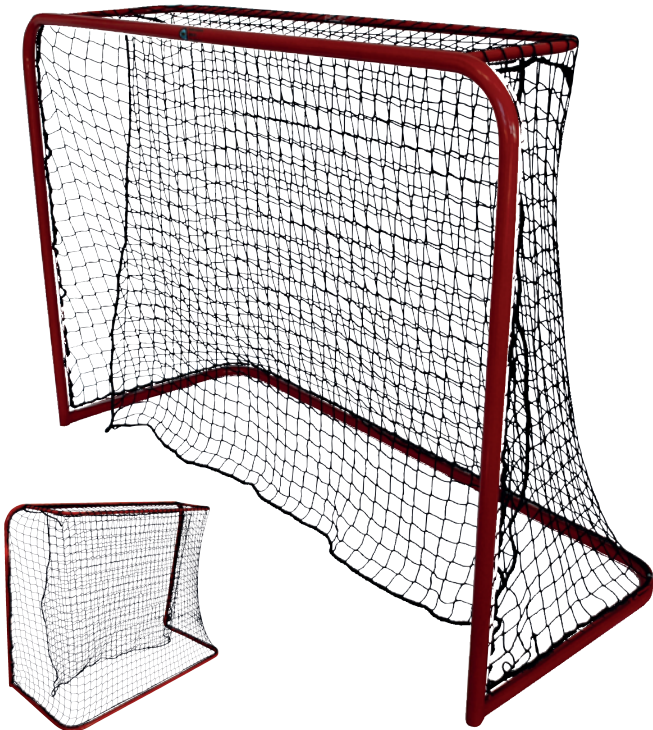

## JUNIOR GOAL KOMPLETT

19.34917

Masse: 120x90 cm

Dimensions: 120x90 cm

199.–

IFF empholen / [Proposer par IFF](#)