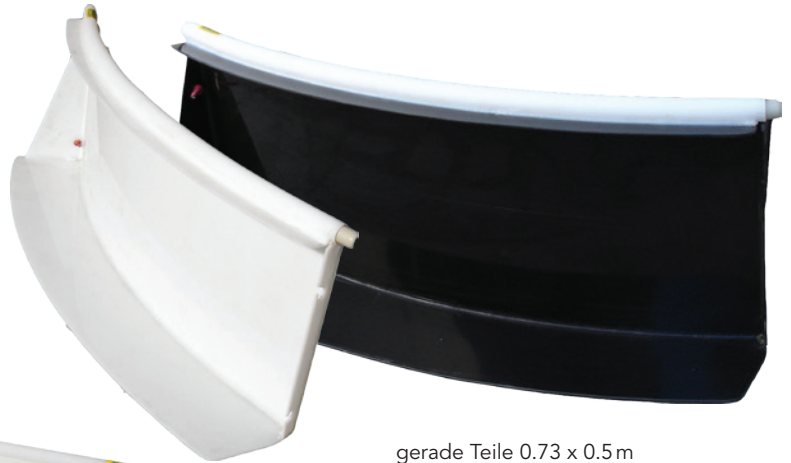

## UH SET JUNIOR PRO 75

19.32398

2 Stöcke und 1 Ball im Polybag mit Header zum Aufhängen.

Schaft: ABS, Länge: 75 cm, Schaufel: gerade

2 cannes et 1 balle dans un sac multifonctions avec anse pour suspendre.

Manche: ABS, Longueur: 75 cm, palette: sans courbe

29.90

halbe Kurventeile 2.09 m  
pièces de demi courbe R=2.09 m

gerade Teile 1.99 x 0.5 m  
pièces droite 1.99 x 0.5 m

gerade Teile 0.73 x 0.5 m  
pièces droite 0.73 x 0.5 m