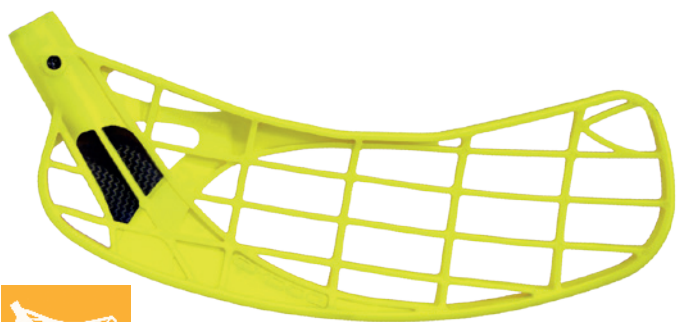

DELTA ■■■

DELTA BLADE CARBON

19.51002

links, rechts / gauche, droite

4.5° Openface / 4.5° Openface

8.5mm Konkavität / 8.5mm Concavité

hart: orange / hart: orange

regular: gelb / regular: jaune

49.–