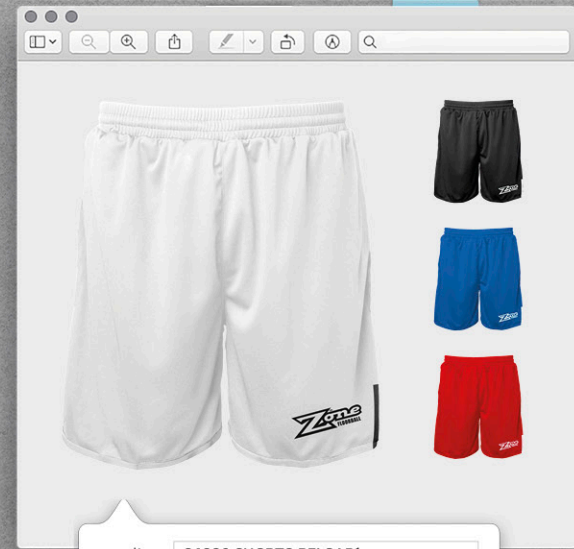

Item: 45504 T-SHIRT WARNING
Size/Color: XS-XXL / BLACK

Item: 34800 T-SHIRT ATHLETE
Size/Color: 120, 140, 160CL, XS-XXL / ○●●●

Item: 34650 T-SHIRT RELOAD
Size/Color: 120, 140, 160CL, XS-XXL / ○●●●

Item: 34690 SHORTS RELOAD
Size/Color: 120, 140, 160CL, XS-XXL / ○●●●