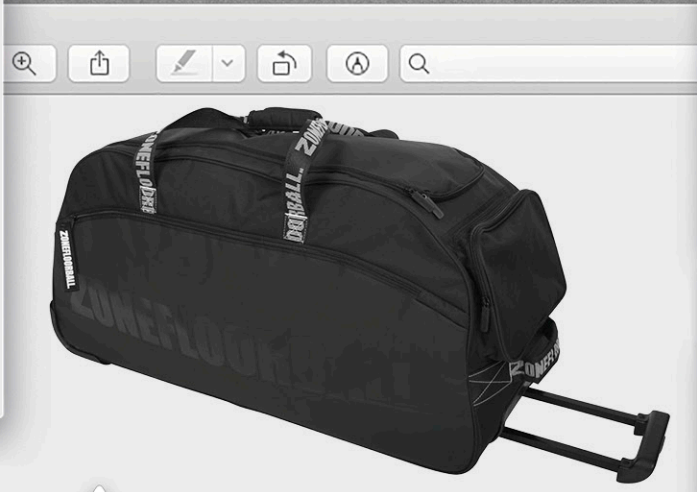

Item: 33042 STICK COVER BRILLIANT
Size/Color: 92-104 CM / BLACK/GREY

Item: 33066 BACKPACK BRILLIANT
Size/Color: BLACK/GREY

Item: 43011 TOOLBAG BRILLIANT (10 STICKS)
Size/Color: JUNIOR / BLACK/GREY

Item: 33045 TOOLBAG BRILLIANT (20 STICKS)
Size/Color: BLACK/GREY

Item: 33063 SPORT BAG BRILLIANT SMALL
Size/Color: BLACK/GREY

Item: 33064 SPORT BAG BRILLIANT MEDIUM
Size/Color: BLACK/GREY

Item: 33065 SPORT BAG BRILLIANT LARGE
Size/Color: BLACK/GREY

Item: 33097 PROMOTIONAL BAG BRILLIANT
Size/Color: BLACK